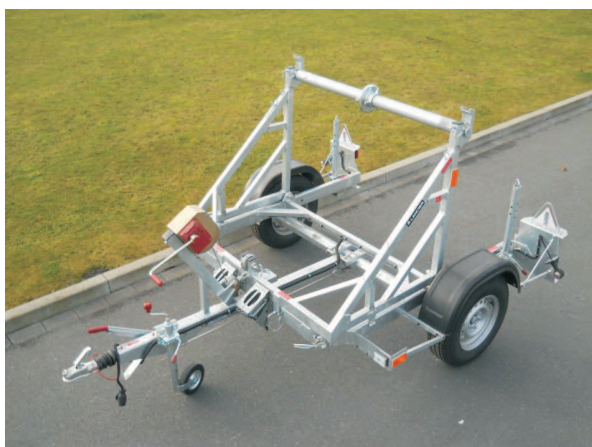

# Ponuka prenájmu prívesného vozíka na odvíjanie káblových bubnov K1000

Prívený vozík na odvíjanie káblových bubnov K1000 od výrobcu Lancier Cable GmbH je vhodným odvíjacím zariadením pri práci s ťažkými káblovými bubnami. Práca s týmto vozíkom sa vyznačuje jednoduchou a rýchlou vykládkou a nakládkou bubnov jednou osobou len pomocou odvíjáka. Vozík disponuje nábehovou a parkovacou brzdou, má výškovo nastaviteľné oporné koleso, jeho konštrukcia je plne galvanizovaná.

## TECHNICKÉ INFORMÁCIE:

Použitie	exteriérové a interiérové
Nosnosť	1 000 kg
Celková váha	1 300 kg
Čistá náklad. šírka	1 350 mm
Priemer bubna	1 000 - 1 900 mm
Priemer osy bubna	76 mm
Rozmery vozíka	dĺžka 3150 mm; šírka 2120 mm; výška 1600 mm
Max. rýchlosť	80 km/h