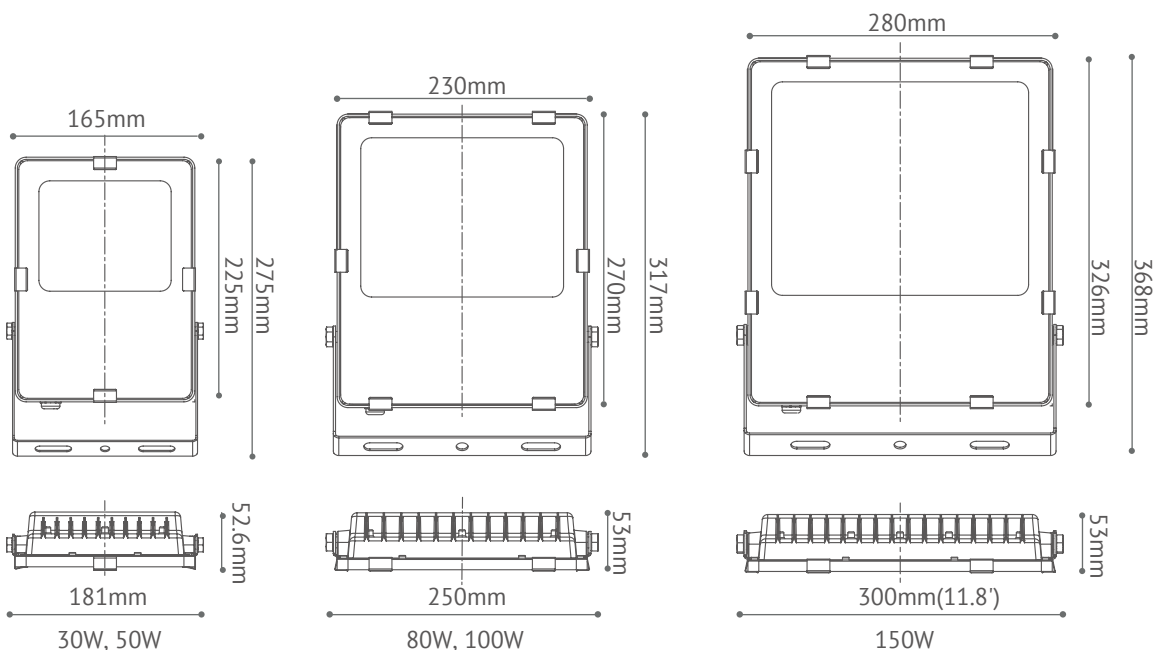

DIMENSIONS

OPTIC

010: Distribution of luminance of 110 degree.

PRODUCT VARIATION

Article	Power [W]	Luminous flux [lm]*	Efficacy [lm/W]
F LUM Mini 065.030.010	30	3,960	132
F LUM Mini 065.050.010	50	6,550	131
F LUM Mini 100.080.010	80	10,480	131
F LUM Mini 120.100.010	100	13,200	132
F LUM Mini 176.150.010	150	19,650	131