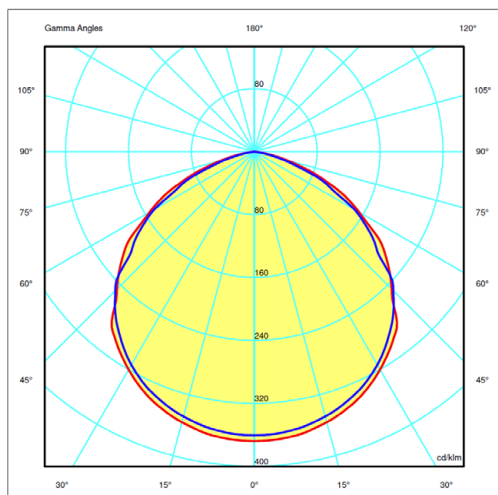

DIMENSIONS

OPTIC

010: Distribution of luminance of 110 degree.

PRODUCT VARIATION

Article	Power [W]	Luminous flux [lm]*	Efficacy [lm/W]
F LUM Mini 065.030.010	30	3,960	132
F LUM Mini 065.050.010	50	6,550	131
F LUM Mini 100.080.010	80	10,480	131
F LUM Mini 120.100.010	100	13,200	132
F LUM Mini 176.150.010	150	19,650	131